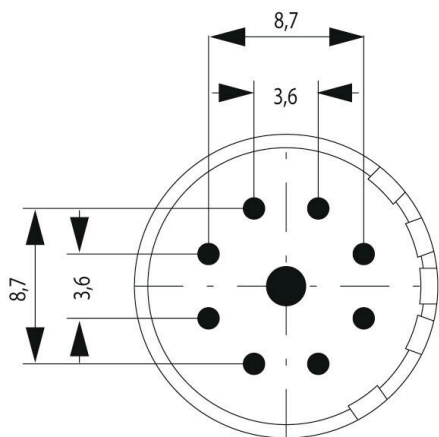

SAI-M23-BE-9-F-G

Weidmüller Interface GmbH & Co. KG

Klingenbergstraße 26

D-32758 Detmold

Germany

www.weidmueller.com

Круглые вставные разъемы M23 предлагают большое количество циклов стыковки с высокой допустимой нагрузкой по току и высокой плотностью контактов в сочетании с минимальными размерами.

Корпуса, вставки и обжимные контакты необходимо заказывать отдельно.

Основные данные для заказа

| | |
|------------|-----------------------------------|
| Версия | Sensor/Actuator plug-in connector |
| Заказ № | 1224740000 |
| Тип | SAI-M23-BE-9-F-G |
| GTIN (EAN) | 4050118008388 |
| Кол. | 1 Штука |

Сертификат № (UR) E344862

Размеры и массы

Масса нетто 9.4 g

Экологическое соответствие изделия

Состояние соответствия RoHS Соответствует

REACH SVHC Lead 7439-92-1

SCIP 1c533b66-fcff-4da5-b89f-fd55fbf5cb55

Технические данные, настраиваемые вставные разъемы