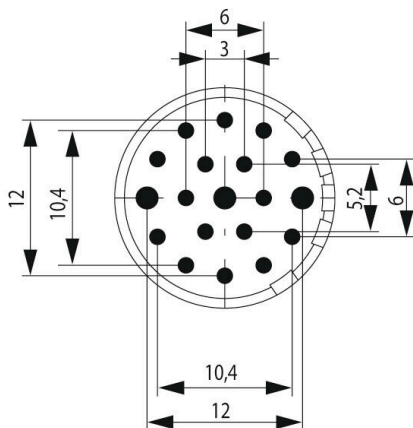

SAI-M23-SE-19-F-PE

Weidmüller Interface GmbH & Co. KG

Klingenbergstraße 26

D-32758 Detmold

Germany

www.weidmueller.com

Круглые вставные разъемы M23 предлагают большое количество циклов стыковки с высокой допустимой нагрузкой по току и высокой плотностью контактов в сочетании с минимальными размерами.

Корпуса, вставки и обжимные контакты необходимо заказывать отдельно.

Основные данные для заказа

| | |
|------------|-----------------------------------|
| Версия | Sensor/Actuator plug-in connector |
| Заказ № | 1224430000 |
| Тип | SAI-M23-SE-19-F-PE |
| GTIN (EAN) | 4050118008081 |
| Кол. | 1 Штука |

Сертификат № (UR) E344862

Размеры и массы

Масса нетто 11.44 g

Экологическое соответствие изделия

Состояние соответствия RoHS Соответствует с исключением

Исключение из RoHS (если применимо/известно) 6с

REACH SVHC Lead 7439-92-1

SCIP 1c533b66-fcff-4da5-b89f-fd55fbf5cb55

Технические данные, настраиваемые вставные разъемы

| | | | |
|------------------------------------|------------------------------------|-------------------------------------|----------------------|
| Количество полюсов | 19 | Кодировка | нет |
| Поверхность контакта | позолоченный | Вид соединения | Колпачки под пайку |
| Основной материал корпуса | Термопластичный полиамид PA 6, PBT | Материал контакта | Медно-цинковый сплав |
| Номинальное напряжение | 100 V | Номинальный ток | 8 A |
| Циклы коммутации | > 1000 | Степень загрязнения | 3 |
| Тип контакта | Штекер | Сечение соединяемого провода, макс. | 1.5 mm ² |
| Сечение соединяемого провода, мин. | 0.08 mm ² | | |