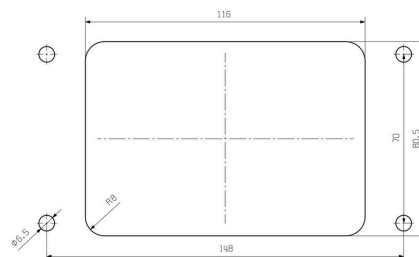

HDC 48B ADLU

Weidmüller Interface GmbH & Co. KG
Klingenbergstraße 26
D-32758 Detmold
Germany

www.weidmueller.com

Изображения

монтажный вырез