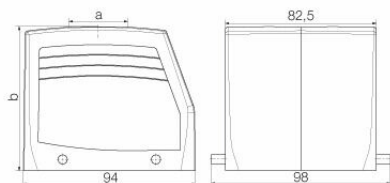

HDC 32В ТОВУ 1М40G

Weidmüller Interface GmbH & Co. KG

Klingenbergstraße 26

D-32758 Detmold

Germany

www.weidmueller.com

Изображения