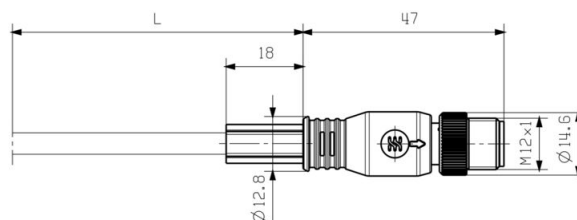

Dimensional drawing

Схема соединений

RJ45		M12
1	yellow	1
3	white	2
2	orange	3
6	blue	4

Детальный чертёж

IE-C5DB4WE0145MCSA70-E

Weidmüller Interface GmbH & Co. KG

Klingenbergstraße 26

D-32758 Detmold