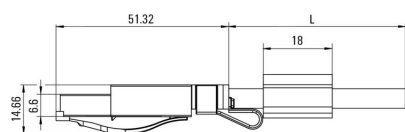

Dimensional drawing

Схема соединений

RJ45		M12
1	yellow	1
3	white	2
2	orange	3
6	blue	4

Детальный чертёж

IE-C5DB4WE0145MCSA70-E

Weidmüller Interface GmbH & Co. KG

Klingenbergstraße 26

D-32758 Detmold