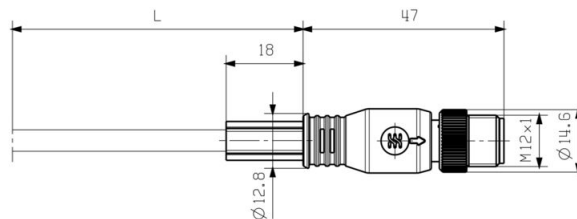

IE-C5DB4WE0100MCSA70-E

Weidmüller Interface GmbH & Co. KG
Klingenbergstraße 26
D-32758 Detmold
Germany

www.weidmueller.com

Изображения

Габаритный чертёж

Dimensional drawing