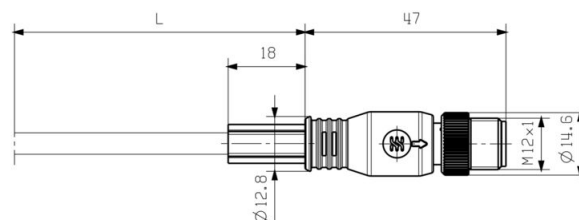

Dimensional drawing