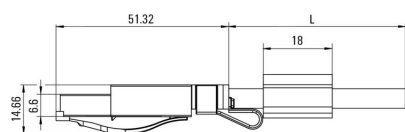

Изображения

Габаритный чертёж