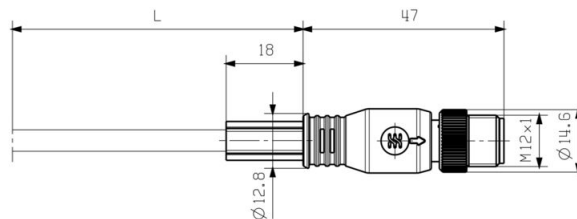

www.weidmueller.com

Технические данные

Вилка правосторонняя

Штекер правый	RJ45, IP20, штыревой контакт, прямой, штекер, Цинковое литье под давлением, экранированный
---------------	--

Конструкция кабеля

Поперечное сечение подключаемого провода AWG, макс.	AWG 22	Цвет оболочки	черный
Сечение	4*AWG 22/7 - 0,32 мм ²	Экранирование	SF/UTP
Количество жил	4	Диаметр изоляции	1.55 mm
Изоляция	PE	Диаметр оболочки, макс.	7 mm
Диаметр оболочки, мин.	6.2 mm	Материал оболочки	Radox EM 104
Цветовая кодировка	желтый, белый, оранжевый, синий	Материал проводника	Сплав медный

Dimensional drawing

Схема соединений

RJ45		M12
1	yellow	1
3	white	2
2	orange	3
6	blue	4

Детальный чертеж

IE-C5DB4WE0020MCSA70-E

Weidmüller Interface GmbH & Co. KG

Klingenbergstraße 26

D-32758 Detmold