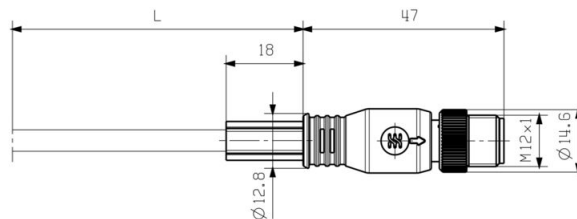

www.weidmueller.com

Технические данные

Вилка правосторонняя

Штекер правый	RJ45, IP20, штыревой контакт, прямой, штекер, Цинковое литье под давлением, экранированный
---------------	--

Конструкция кабеля

Поперечное сечение подключаемого провода AWG, макс.	AWG 22	Цвет оболочки	черный
Сечение	4*AWG 22/7 - 0,32 мм ²	Экранирование	SF/UTP
Количество жил	4	Диаметр изоляции	1.55 mm
Изоляция	PE	Диаметр оболочки, макс.	7 mm
Диаметр оболочки, мин.	6.2 mm	Материал оболочки	Radox EM 104
Цветовая кодировка	желтый, белый, оранжевый, синий	Материал проводника	Сплав медный

Dimensional drawing

Схема соединений

RJ45		M12
1	yellow	1
3	white	2
2	orange	3
6	blue	4

Детальный чертеж

IE-C5DB4WE0015MCSA70-E

Weidmüller Interface GmbH & Co. KG
Klingenbergstraße 26
D-32758 Detmold
Germany