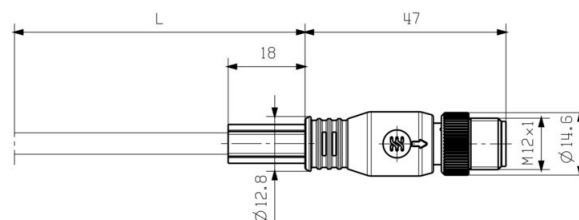

IE-C5DB4WE0003MCSA70-E

Weidmüller Interface GmbH & Co. KG
Klingenbergstraße 26
D-32758 Detmold
Germany

www.weidmueller.com

Изображения

Габаритный чертёж

Dimensional drawing