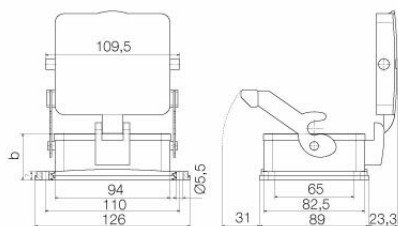

HDC 32B ADLU

Weidmüller Interface GmbH & Co. KG
Klingenbergstraße 26
D-32758 Detmold
Germany

www.weidmueller.com

Изображения

Чертеж