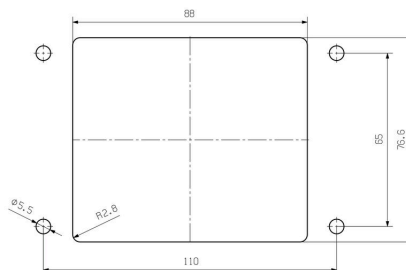

mounting cutout