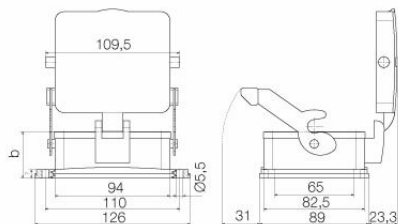

HDC 32B ALU

Weidmüller Interface GmbH & Co. KG
Klingenbergstraße 26
D-32758 Detmold
Germany

www.weidmueller.com

Технические данные

Габаритные размеры

Расстояние между отверстиями, длина A2	110 mm	Кабельный вход	Нет
Ширина корпуса C	82.5 mm	Ширина цоколя C1	89 mm
Длина корпуса	94 mm	Высота корпуса B	38 mm
Высота цоколя B1	7 mm		

Исполнение

Кабельные вводы, количество	0	Верхняя часть/нижняя часть/крышка	Нижняя часть
Крышка	без крышки	Момент затяжки	2 Nm
Количество кабельных входов сбоку	0	Исполнение корпуса	Корпус для настенного монтажа
Исполнение затворной системы	Продольная скоба для фиксации на нижней части	Конструкция	Стандартный
Типоразмер установки	10	Кабельный вход	Нет
Тип	Навесной (проходной)	Исполнение скобы	Продольная скоба
Уплотнение	NBR	Цвет (RAL)	RAL 7035
BG	10	Подходит для ModuPlug®	Да

Общие данные

Поверхность	Порошковое покрытие	Вид защиты	IP65, во вставленном состоянии

Важное примечание

Сведения об изделии	При установке корпусов следите за правильным расположением плоской прокладки.

Классификации

ETIM 8.0	EC000437	ETIM 9.0	EC000437
ETIM 10.0	EC000437	ECLASS 14.0	27-44-02-02
ECLASS 15.0	27-44-02-02		

HDC 32B ALU

Weidmüller Interface GmbH & Co. KG

Klingenbergstraße 26

D-32758 Detmold

Germany

www.weidmueller.com

Изображения