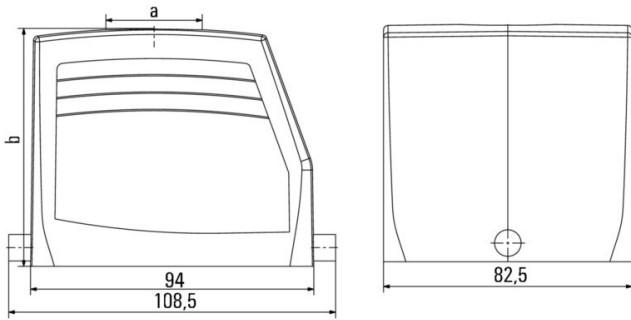

HDC 32B TOLU 1PG29G

Weidmüller Interface GmbH & Co. KG
Klingenbergstraße 26
D-32758 Detmold
Germany

Drawings

www.weidmueller.com