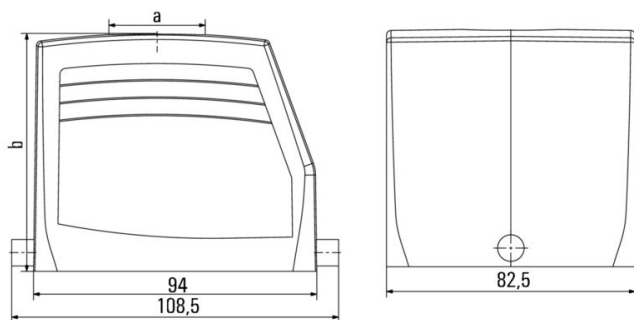

HDC 32B TOLU 1PG29G

Weidmüller Interface GmbH & Co. KG
Klingenbergstraße 26
D-32758 Detmold
Germany

www.weidmueller.com

Изображения