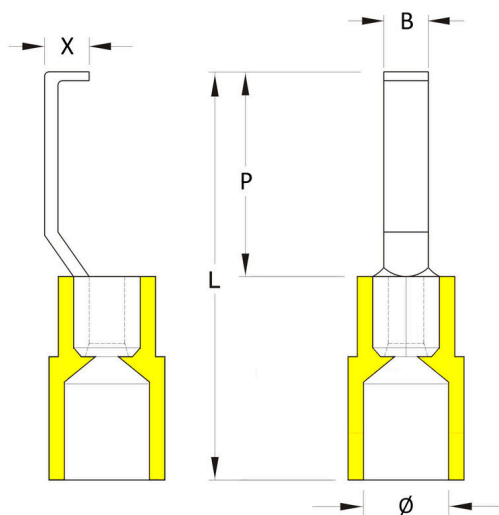

НВТ 6,0 - 4,6 GE

Weidmüller Interface GmbH & Co. KG

Klingenbergstraße 26

D-32758 Detmold

Germany

www.weidmueller.com

Использование кабельных наконечников гарантирует пользователю неизменно высокое качество электрических соединений.

Дополнительная выгода обусловлена преимуществами монтажа.

Основные данные для заказа

Версия	Кабельный наконечник, Изолированный кабельный соединитель, 4.6 mm², 4.6 mm² - 6 mm², желтый
Заказ №	1216230000
Тип	НВТ 6,0 - 4,6 GE
GTIN (EAN)	4050118000337
Кол.	100 Штука