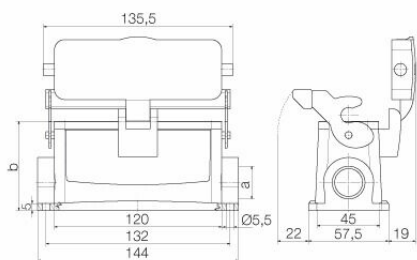

HDC 24B SDLU 2PG21G

Weidmüller Interface GmbH & Co. KG

Klingenbergstraße 26

D-32758 Detmold

Germany

www.weidmueller.com

Изображения