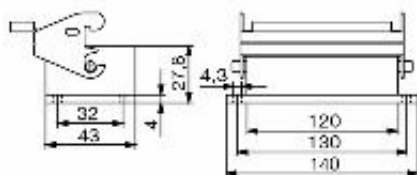

HDC 24B ALU

Weidmüller Interface GmbH & Co. KG
Klingenbergstraße 26
D-32758 Detmold
Germany

www.weidmueller.com

Технические данные

Габаритные размеры

Расстояние между отверстиями, длина A2	130 mm	Кабельный вход	Нет
Ширина корпуса C	43 mm	Ширина цоколя C1	47 mm
Длина корпуса	120 mm	Высота корпуса B	29 mm
Высота цоколя B1	5 mm		

Исполнение

Кабельные вводы, количество	0	Типоразмер кабельных вводов	none
Верхняя часть/нижняя часть/крышка	Нижняя часть	Крышка	без крышки
Количество кабельных входов сбоку	0	Исполнение корпуса	Корпус для настенного монтажа
Исполнение затворной системы	Продольная скоба для фиксации на нижней части	Конструкция	Стандартный
Типоразмер установки	8	Кабельный вход	Нет
Тип	Навесной (проходной)	Исполнение скобы	Продольная скоба
Уплотнение	NBR	Цвет (RAL)	RAL 7035
BG	8	Подходит для ModuPlug®	Да

Общие данные

Поверхность	Порошковое покрытие	Вид защиты	IP65, во вставленном состоянии

Важное примечание

Сведения об изделии	При установке корпусов следите за правильным расположением плоской прокладки.

Классификации

ETIM 8.0	EC000437	ETIM 9.0	EC000437
ETIM 10.0	EC000437	ECLASS 14.0	27-44-02-02
ECLASS 15.0	27-44-02-02		

HDC 24B ALU

Weidmüller Interface GmbH & Co. KG
Klingenbergstraße 26
D-32758 Detmold
Germany

www.weidmueller.com

Изображения