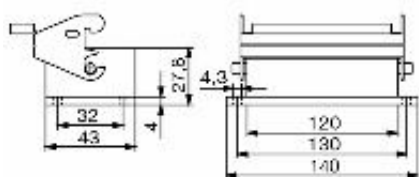

HDC 24В ALU

Weidmüller Interface GmbH & Co. KG
Klingenbergstraße 26
D-32758 Detmold
Germany

www.weidmueller.com

Изображения

Чертеж