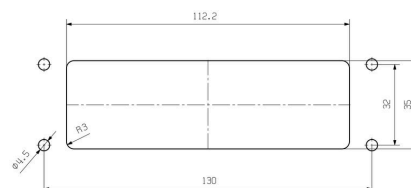

монтажный вырез