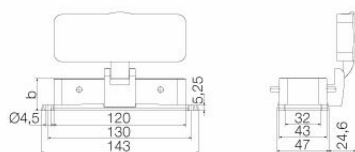

HDC 24B ADBO

Weidmüller Interface GmbH & Co. KG
Klingenbergstraße 26
D-32758 Detmold
Germany

www.weidmueller.com

Изображения

Чертеж