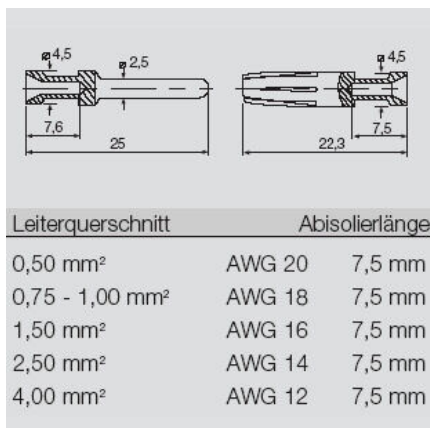

HDC-C-HE-BM1.5AG

Weidmüller Interface GmbH & Co. KG
Klingenbergstraße 26
D-32758 Detmold
Germany

www.weidmueller.com

Изображения