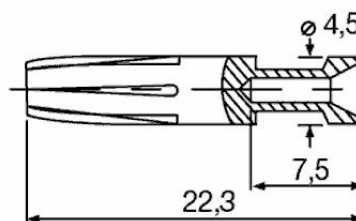

HDC-C-HE-BM1.5AG

Weidmüller Interface GmbH & Co. KG
Klingenbergstraße 26
D-32758 Detmold
Germany

www.weidmueller.com

Изображения