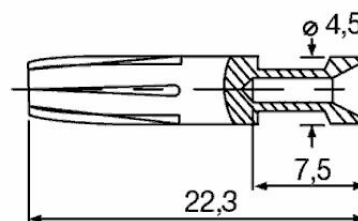

HDC-C-HE-BM1.5AG

Weidmüller Interface GmbH & Co. KG
Klingenbergstraße 26
D-32758 Detmold
Germany

www.weidmueller.com

Изображения