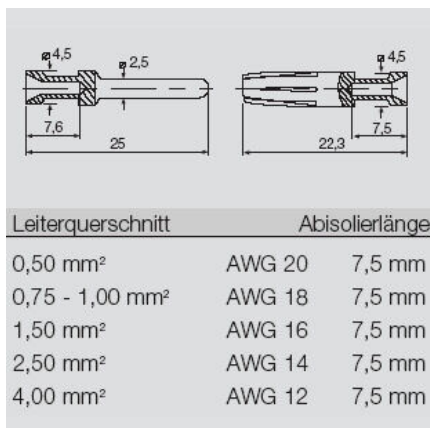

HDC-C-HE-BM0.5AG

Weidmüller Interface GmbH & Co. KG
Klingenbergstraße 26
D-32758 Detmold
Germany

www.weidmueller.com

Изображения