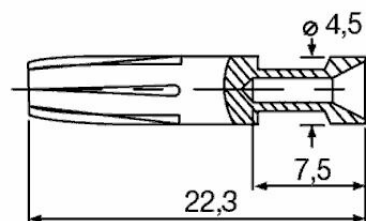

HDC-C-HE-BM0.5AG

Weidmüller Interface GmbH & Co. KG
Klingenbergstraße 26
D-32758 Detmold
Germany

www.weidmueller.com

Изображения