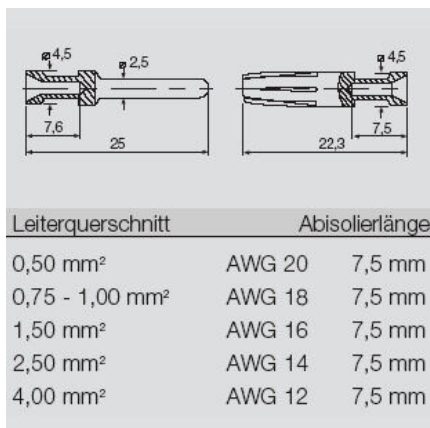

HDC-C-HE-SM4.0AG

Weidmüller Interface GmbH & Co. KG

Klingenbergstraße 26

D-32758 Detmold

Germany

www.weidmueller.com

Изображения