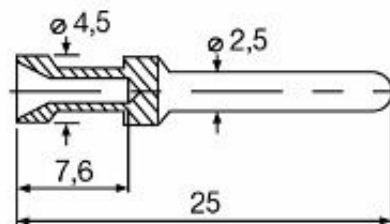

HDC-C-HE-SM4.0AG

Weidmüller Interface GmbH & Co. KG

Klingenbergstraße 26

D-32758 Detmold

Germany

www.weidmueller.com

Изображения