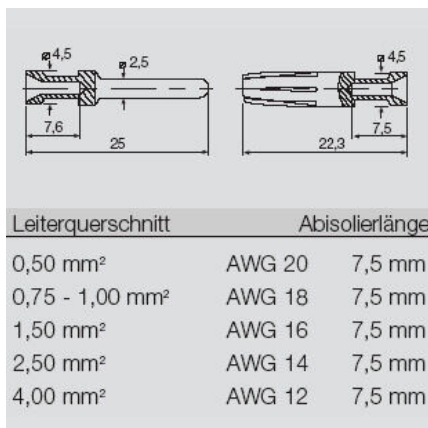

HDC-C-HE-SM4.0AG

Weidmüller Interface GmbH & Co. KG
Klingenbergstraße 26
D-32758 Detmold
Germany

www.weidmueller.com

Изображения