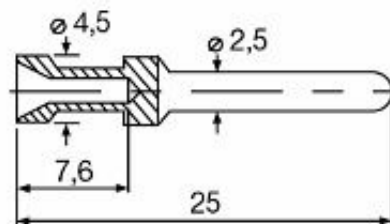

HDC-C-HE-SM4.0AG

Weidmüller Interface GmbH & Co. KG
Klingenbergstraße 26
D-32758 Detmold
Germany

www.weidmueller.com

Изображения