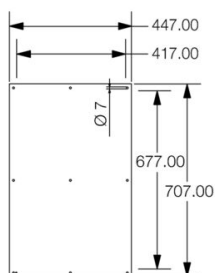

КТВ MOPL 7650 MSZN

Weidmüller Interface GmbH & Co. KG
Klingenbergstraße 26
D-32758 Detmold
Germany

www.weidmueller.com

Изображения