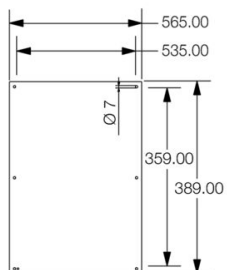

КТВ MOPL 6245 MSZN

Weidmüller Interface GmbH & Co. KG
Klingenbergstraße 26
D-32758 Detmold
Germany

www.weidmueller.com

Изображения