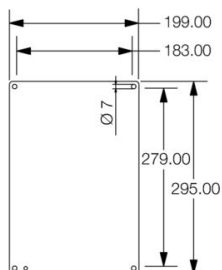

КТВ MOPL 3526 MSZN

Weidmüller Interface GmbH & Co. KG
Klingenbergstraße 26
D-32758 Detmold
Germany

www.weidmueller.com

Изображения