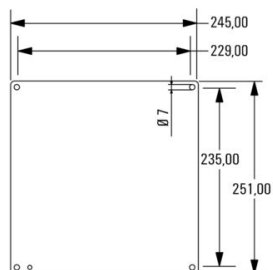

КТВ MOPL 3030 MSZN

Weidmüller Interface GmbH & Co. KG
Klingenbergstraße 26
D-32758 Detmold
Germany

www.weidmueller.com

Изображения