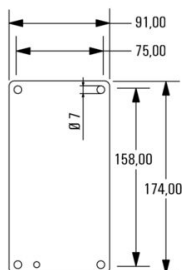

КТВ MOPL 2215 MSZN

Weidmüller Interface GmbH & Co. KG
Klingenbergstraße 26
D-32758 Detmold
Germany

Изображения

www.weidmueller.com