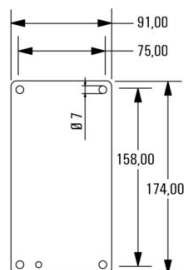

КТВ MOPL 2215 MSZN

Weidmüller Interface GmbH & Co. KG
Klingenbergstraße 26
D-32758 Detmold
Germany

www.weidmueller.com

Изображения