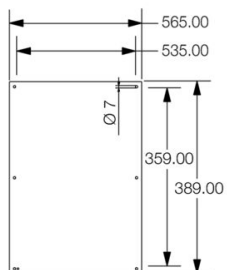

КТВ MOPL 6245 S2N

Weidmüller Interface GmbH & Co. KG
Klingenbergstraße 26
D-32758 Detmold
Germany

www.weidmueller.com

Изображения