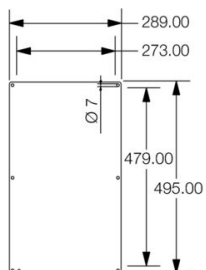

КТВ MOPL 5535 S2N

Weidmüller Interface GmbH & Co. KG
Klingenbergstraße 26
D-32758 Detmold
Germany

www.weidmueller.com

Изображения