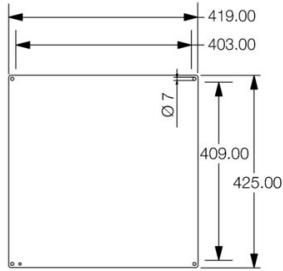

KTB MOPL 4848 S2N

Weidmüller Interface GmbH & Co. KG
Klingenbergstraße 26
D-32758 Detmold
Germany

Drawings

www.weidmueller.com