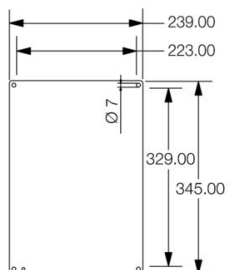

КТВ MOPL 4030 S2N

Weidmüller Interface GmbH & Co. KG

Klingenbergstraße 26

D-32758 Detmold

Germany

www.weidmueller.com

Изображения