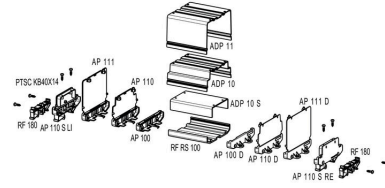

## Размеры и массы

Глубина	103.6 mm	Глубина (дюймов)	4.0787 inch
Высота	108.6 mm	Высота (в дюймах)	4.2756 inch
Ширина	27.2 mm	Ширина (в дюймах)	1.0709 inch
Масса нетто	8 g		

Drawings

www.weidmueller.com

RAIL MOUNTING  
FOR BOTH SIDES (RIGHT AND LEFT)