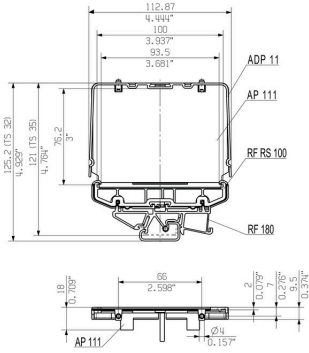

## Размеры и массы

Глубина	103.6 mm	Глубина (дюймов)	4.0787 inch
Высота	108.6 mm	Высота (в дюймах)	4.2756 inch
Ширина	27.2 mm	Ширина (в дюймах)	1.0709 inch
Масса нетто	8 g		

Drawings

www.weidmueller.com

RAIL MOUNTING  
FOR BOTH SIDES (RIGHT AND LEFT)