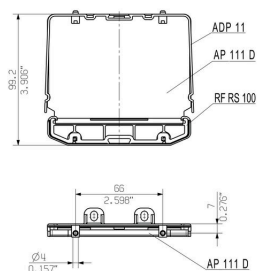

AP 111 D BK

Weidmüller Interface GmbH & Co. KG
Klingenbergstraße 26
D-32758 Detmold
Germany

Изображения

www.weidmueller.com

DIRECT MOUNTING
FOR BOTH SIDES (RIGHT AND LEFT)