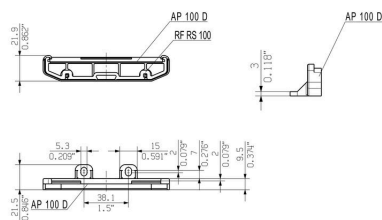

AP 100 D BK 9011

Weidmüller Interface GmbH & Co. KG
Klingenbergstraße 26
D-32758 Detmold
Germany

www.weidmueller.com

Изображения

DIRECT MOUNTING
FOR BOTH SIDES (RIGHT AND LEFT)