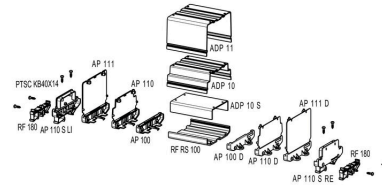

AP 100 D BK 9011

Weidmüller Interface GmbH & Co. KG
Klingenbergstraße 26
D-32758 Detmold
Germany

www.weidmueller.com

Изображения

DIRECT MOUNTING
FOR BOTH SIDES (RIGHT AND LEFT)