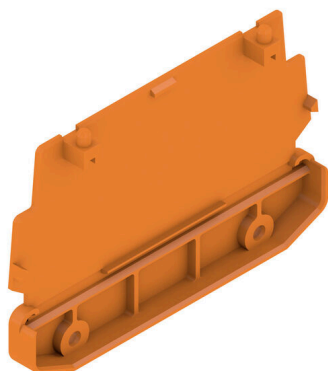

AP 110 D OR

Weidmüller Interface GmbH & Co. KG

Klingenbergstraße 26

D-32758 Detmold

Germany

www.weidmueller.com

Профиль RS 100 представляет гибкое решение для установки: монтажная DIN-рейка и настенный монтаж. Такая универсальность облегчает интеграцию в различных условиях и сферах применения. Корпус можно использовать для печатной платы стандарта Eurocard. Допускается резка профиля под типоразмер для точного соответствия вашим требованиям. Для особенно тяжелых компонентов доступны дополнительные стопорные ножки для большей устойчивости и безопасности монтажа.

Еще одной практичной особенностью является возможность использования защитного профиля для крупных компонентов.

Основные данные для заказа

Версия	Концевая пластина, RS 100 оранжевый, Концевая пластина, непосредственный монтаж с обеих сторон, Ширина: 22 mm
Заказ №	1185360000
Тип	AP 110 D OR
GTIN (EAN)	4008190105150
Кол.	10 Штука

Технические данные

Сертификаты

ROHS	Соответствовать
------	-----------------

Размеры и массы

Глубина	71.7 mm	Глубина (дюймов)	2.8228 inch
Высота	109.5 mm	Высота (в дюймах)	4.311 inch
Ширина	22 mm	Ширина (в дюймах)	0.8661 inch
Масса нетто	16 g		