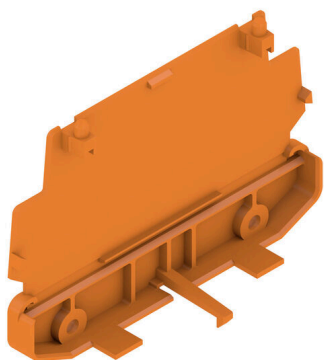

AP 110 OR

Weidmüller Interface GmbH & Co. KG

Klingenbergstraße 26

D-32758 Detmold

Germany

www.weidmueller.com

Профиль RS 100 представляет гибкое решение для установки: монтажная DIN-рейка и настенный монтаж. Такая универсальность облегчает интеграцию в различных условиях и сферах применения. Корпус можно использовать для печатной платы стандарта Eurocard. Допускается резка профиля под типоразмер для точного соответствия вашим требованиям. Для особенно тяжелых компонентов доступны дополнительные стопорные ножки для большей устойчивости и безопасности монтажа.

Еще одной практичной особенностью является возможность использования защитного профиля для крупных компонентов.

Основные данные для заказа

Версия	Концевая пластина, RS 100 оранжевый, Концевая пластина с обеих сторон, Ширина: 27.2 mm
Заказ №	1185260000
Тип	AP 110 OR
GTIN (EAN)	4008 190005 115
Кол.	10 Штука

Технические данные

Сертификаты

ROHS	Соответствовать
------	-----------------

Размеры и массы

Глубина	73.6 mm	Глубина (дюймов)	2.8976 inch
Высота	109.5 mm	Высота (в дюймах)	4.311 inch
Ширина	27.2 mm	Ширина (в дюймах)	1.0709 inch
Масса нетто	14.4 g		