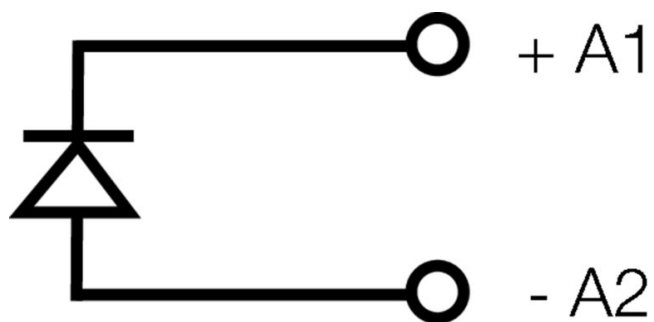

RIM 5 6/230VDC

Weidmüller Interface GmbH & Co. KG
Klingenbergstraße 26
D-32758 Detmold
Germany

www.weidmueller.com

Изображения

Схема соединений