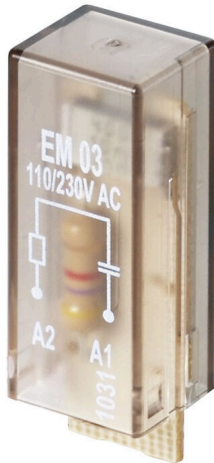

### Изображение изделия

Изображение аналогичное

Вставные защитные модули для релейных разъемов RIDERSERIES RCI/RCM, с дополнительными защитными функциями.

- Опционально: шунтирующий диод, защитный варистор, нагрузочный резистор или RC-фильтр

### Основные данные для заказа

Версия	RIDER-серия, RC-фильтр, Номинальное напряжение: 230 V UC, Втычное соединение
Заказ №	<a href="#">1172210000</a>
Тип	RIM-I 3 230VAC RC
GTIN (EAN)	4032248964420
Кол.	10 Штука
Статус поставки	Эта артикул в перспективе будет недоступен.
Доступно до	2026-06-30T00:00:00+02:00