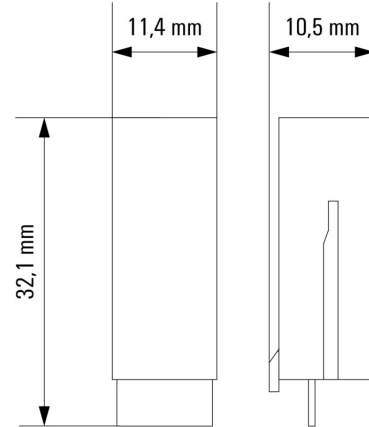

## Размеры и массы

Глубина	32.1 mm	Глубина (дюймов)	1.2638 inch
Высота	10.5 mm	Высота (в дюймах)	0.4134 inch
Ширина	11.4 mm	Ширина (в дюймах)	0.4488 inch
Масса нетто	2.3 g		

## Размеры

Метод проводного соединения	Втычное соединение
-----------------------------	--------------------

[www.weidmueller.com](http://www.weidmueller.com)

**Drawings**

**Схема соединений**

**Dimensional drawing**