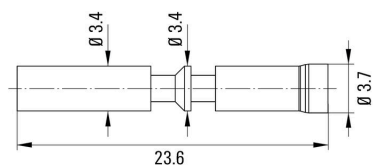

SAI-M23-KBC-L-2.5-4.0

Weidmüller Interface GmbH & Co. KG
Klingenbergstraße 26
D-32758 Detmold
Germany

www.weidmueller.com

Изображения

Чертеж