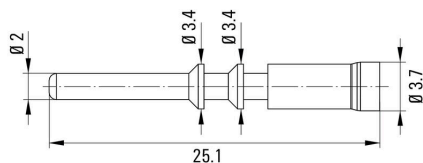

SAI-M23-KSC-L-2.5-4.0

Weidmüller Interface GmbH & Co. KG

Klingenbergstraße 26

D-32758 Detmold

Germany

www.weidmueller.com

Изображения

Чертеж