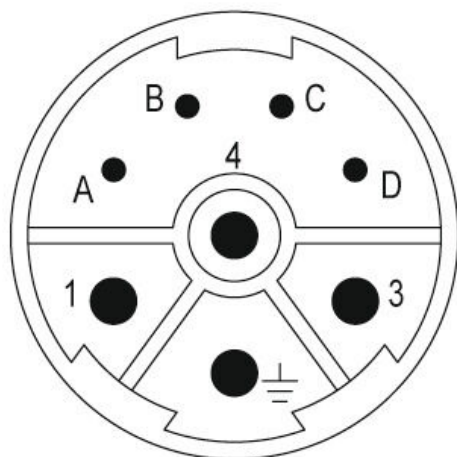

SAI-M23-SE-L-4/4

Weidmüller Interface GmbH & Co. KG

Klingenbergstraße 26

D-32758 Detmold

Germany

www.weidmueller.com

Развод контактов

Круглые вставные разъемы M23 предлагают большое количество циклов стыковки с высокой допустимой нагрузкой по току и высокой плотностью контактов в сочетании с минимальными размерами.

Корпуса, вставки и обжимные контакты необходимо заказывать отдельно.

Основные данные для заказа

Версия	Sensor/Actuator plug-in connector, Insert
Заказ №	1170380000
Тип	SAI-M23-SE-L-4/4
GTIN (EAN)	4032248962518
Кол.	1 Штука

Сертификат № (UR) E344862

Размеры и массы

Масса нетто 7 g

Экологическое соответствие изделия

Состояние соответствия RoHS Соответствует без исключения

REACH SVHC Нет SVHC выше 0,1 wt%

Технические данные, настраиваемые вставные разъемы

Количество полюсов	8	Кодировка	нет
Вид соединения	Обжимное соединение	Основной материал корпуса	Термопластичный полиамид PA 6, PBT
Циклы коммутации	> 1000	Степень загрязнения	3
Номинальный ток	контакт 1 мм = 8 А, контакт 2 мм = 28 А	Тип контакта	Штекер