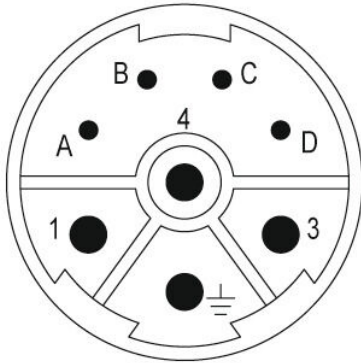

SAI-M23-SE-L-4/4

Weidmüller Interface GmbH & Co. KG
Klingenbergstraße 26
D-32758 Detmold
Germany

www.weidmueller.com

Изображения

Развод контактов