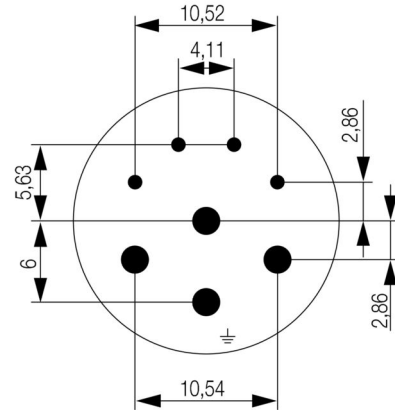

Сертификат № (UR) E344862

Размеры и массы

Масса нетто 7 g

Экологическое соответствие изделия

Состояние соответствия RoHS Соответствует без исключения

REACH SVHC Нет SVHC выше 0,1 wt%

Технические данные, настраиваемые вставные разъемы

www.weidmueller.com

Изображения

Развод контактов

Габаритный чертёж

Technical data

No. of poles	5 + PE	4/4	
Number of contacts	6	4	4
Contact-ø	mm	2	2

4 times 1-mm male and 4 times 2-mm male

SAI-M23-SE-L-4/4