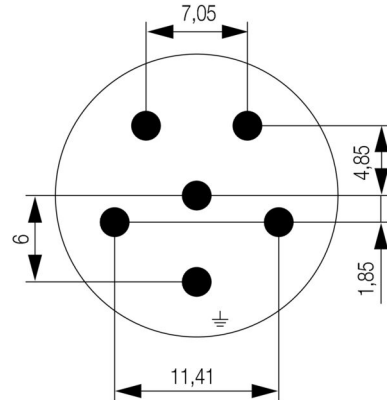

www.weidmueller.com

Изображения

Развод контактов

Габаритный чертёж

Technical data

No. of poles	5 + PE	4/4	
Number of contacts	6	4	4
Contact-ø	mm	2	2

6 times male, 2 mm

SAI-M23-SE-L-6