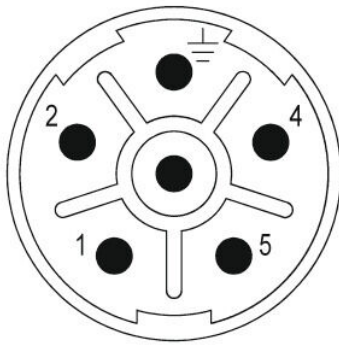

SAI-M23-SE-L-6

Weidmüller Interface GmbH & Co. KG
Klingenbergstraße 26
D-32758 Detmold
Germany

www.weidmueller.com

Изображения

Развод контактов