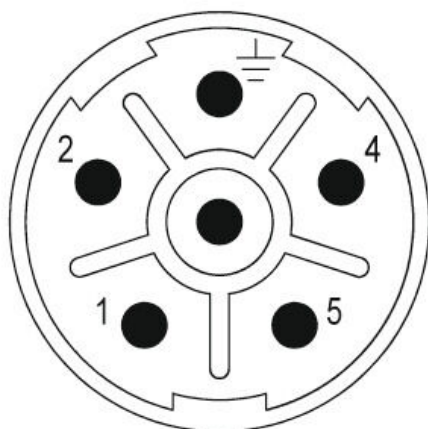

SAI-M23-SE-L-6

Weidmüller Interface GmbH & Co. KG

Klingenbergstraße 26

D-32758 Detmold

Germany

www.weidmueller.com

Развод контактов

Круглые вставные разъемы M23 предлагают большое количество циклов стыковки с высокой допустимой нагрузкой по току и высокой плотностью контактов в сочетании с минимальными размерами.

Корпуса, вставки и обжимные контакты необходимо заказывать отдельно.

Основные данные для заказа

Версия	Sensor/Actuator plug-in connector, Insert
Заказ №	1170350000
Тип	SAI-M23-SE-L-6
GTIN (EAN)	4032248962303
Кол.	1 Штука

Сертификат № (UR) E344862

Размеры и массы

Масса нетто 8 g

Экологическое соответствие изделия

Состояние соответствия RoHS Соответствует без исключения

REACH SVHC Нет SVHC выше 0,1 wt%

Технические данные, настраиваемые вставные разъемы

Количество полюсов	6	Кодировка	нет
Вид соединения	Обжимное соединение	Основной материал корпуса	Термопластичный полиамид PA 6, PBT
Номинальное напряжение	600 V	Номинальный ток	20 A
Циклы коммутации	> 1000	Степень загрязнения	3
Номинальный ток	контакт 2 мм = 28 A	Тип контакта	Штекер