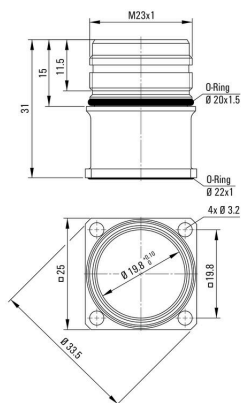

SAI-M23-KSW-L-7/12

Weidmüller Interface GmbH & Co. KG
Klingenbergstraße 26
D-32758 Detmold
Germany

www.weidmueller.com

Изображения

Габаритный чертеж