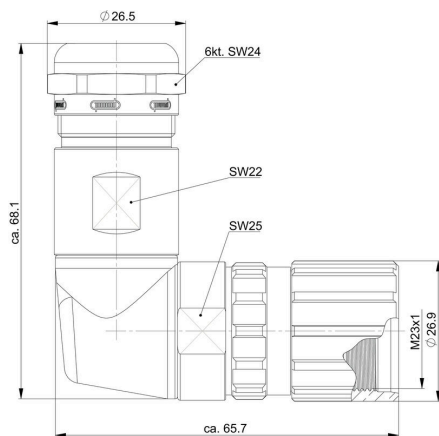

SAI-M23-GSW-L-7/12

Weidmüller Interface GmbH & Co. KG
Klingenbergstraße 26
D-32758 Detmold
Germany

www.weidmueller.com

Изображения

Габаритный чертёж