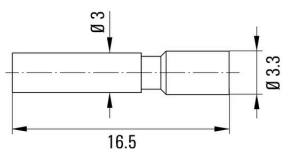

SAI-M23-KBC-2-0.75-2.5

Weidmüller Interface GmbH & Co. KG

Klingenbergstraße 26

D-32758 Detmold

Germany

www.weidmueller.com

Изображения

Чертеж