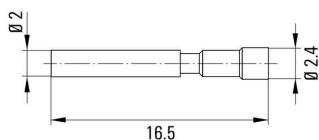

SAI-M23-KBC-1.5-.56-1.0

Weidmüller Interface GmbH & Co. KG
Klingenbergstraße 26
D-32758 Detmold
Germany

www.weidmueller.com

Изображения

Чертеж