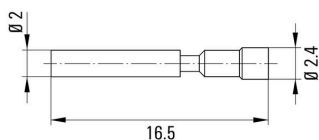

SAI-M23-KBC-1.00-1.5

Weidmüller Interface GmbH & Co. KG
Klingenbergstraße 26
D-32758 Detmold
Germany

www.weidmueller.com

Изображения

Чертеж